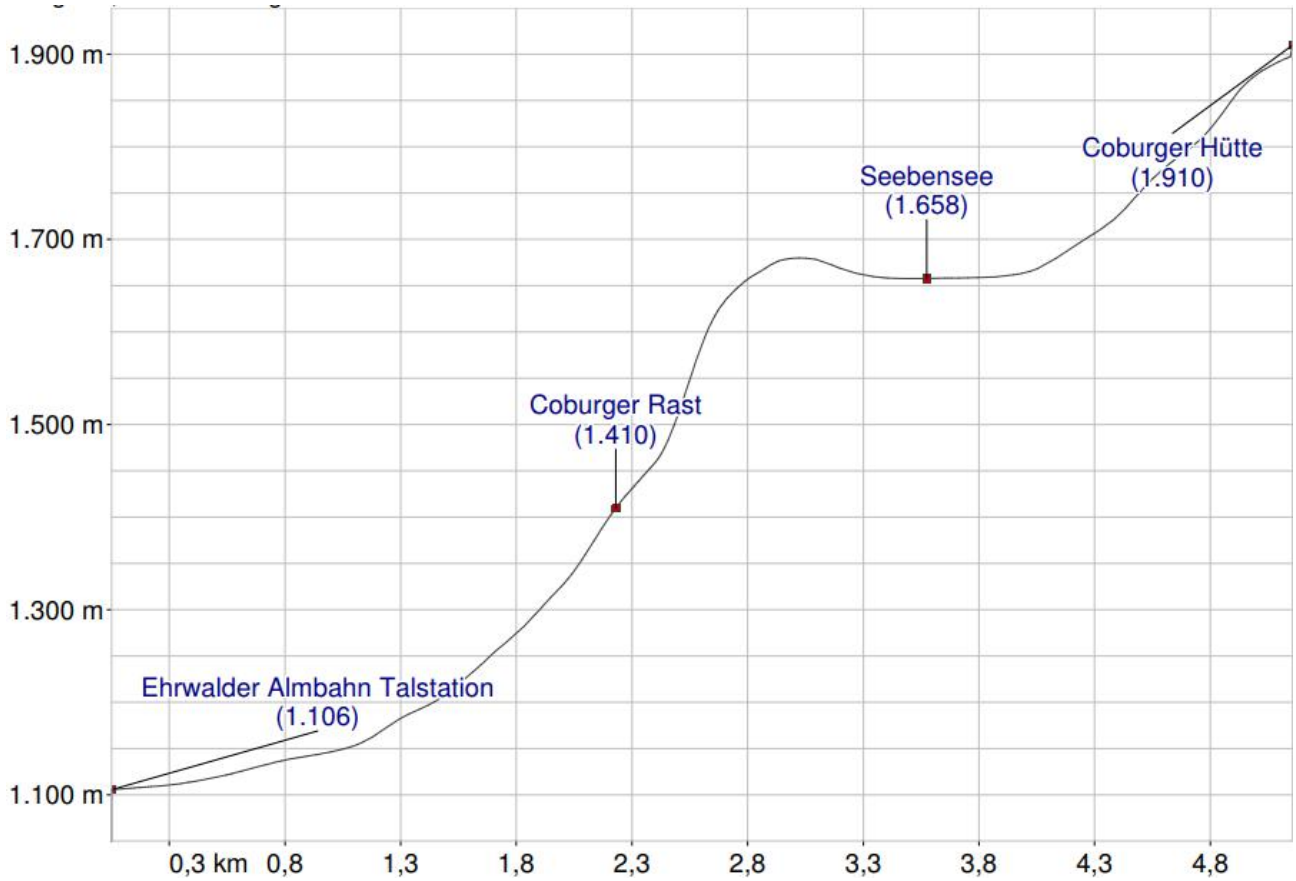

1a - Hoher Gang

1b - Seeben Klettersteig

1c - Immensteig

1d - Ehrwalder Alm

2 - Hinteres Taja-Törl, Gatterl

3 - Bockhütte, Schachenhaus

4a - Bergleintal

4b - Söllerpas