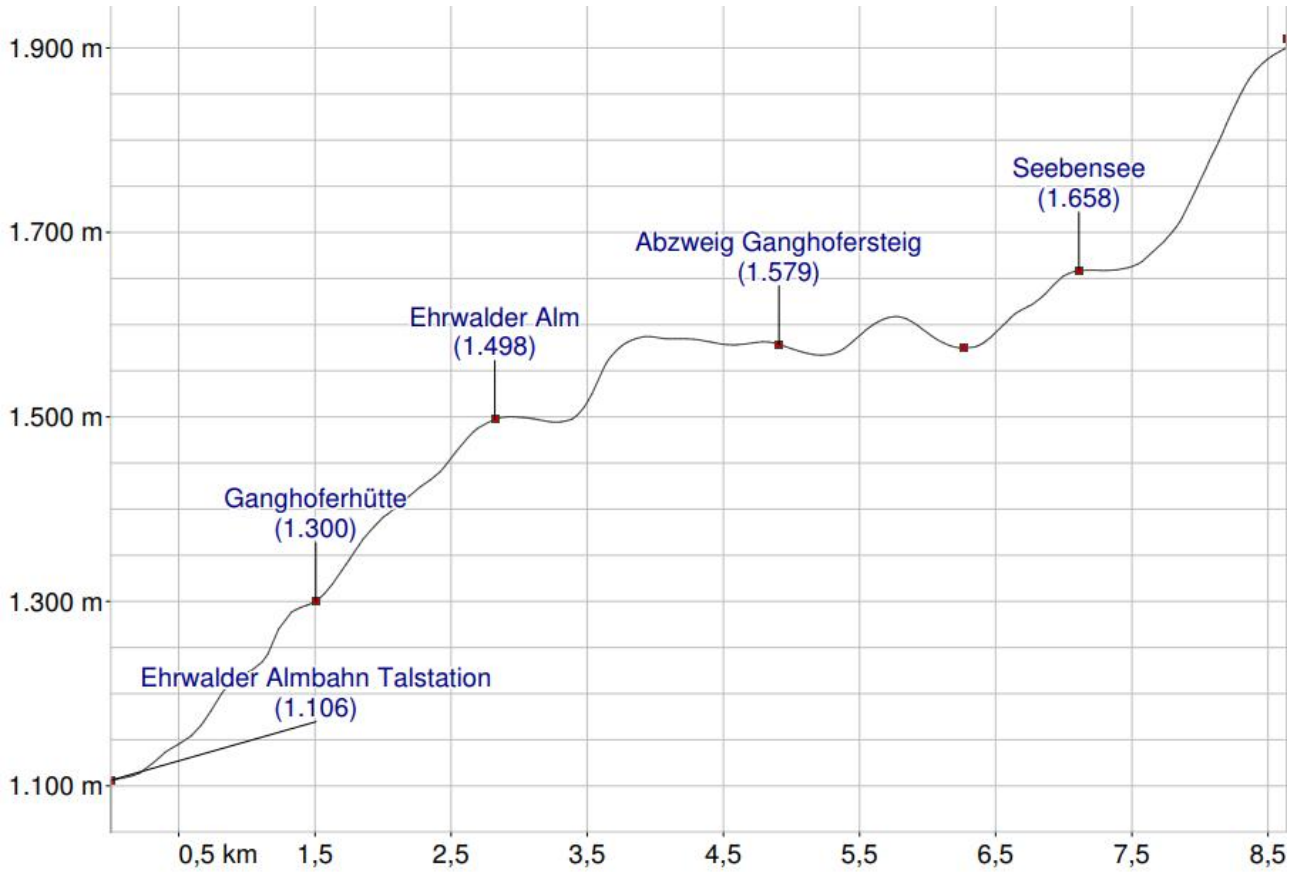

1a - Hoher Gang

1b - Seeben Klettersteig

1c - Immensteig

1d - Ehrwalder Alm

2 - Hinteres Taja-Törl, Gatterl

3 - Bockhütte, Schachenhaus

4a - Bergleintal

4b - Söllerpas