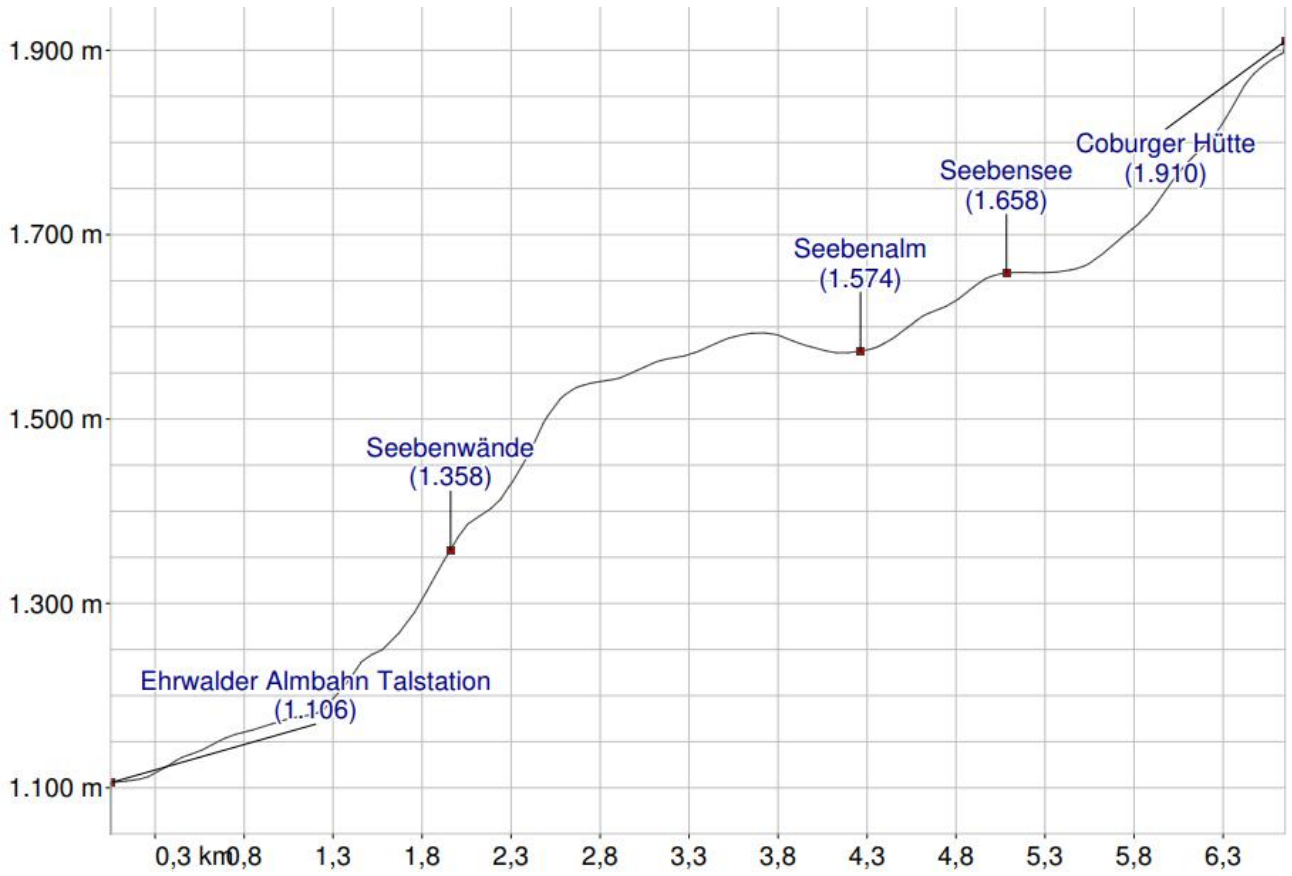

1a - Hoher Gang

1b - Seeben Klettersteig

1c - Immensteig

1d - Ehrwalder Alm

2 - Hinteres Taja-Törl, Gatterl

3 - Bockhütte, Schachenhaus

4a - Bergleintal

4b - Söllerpas