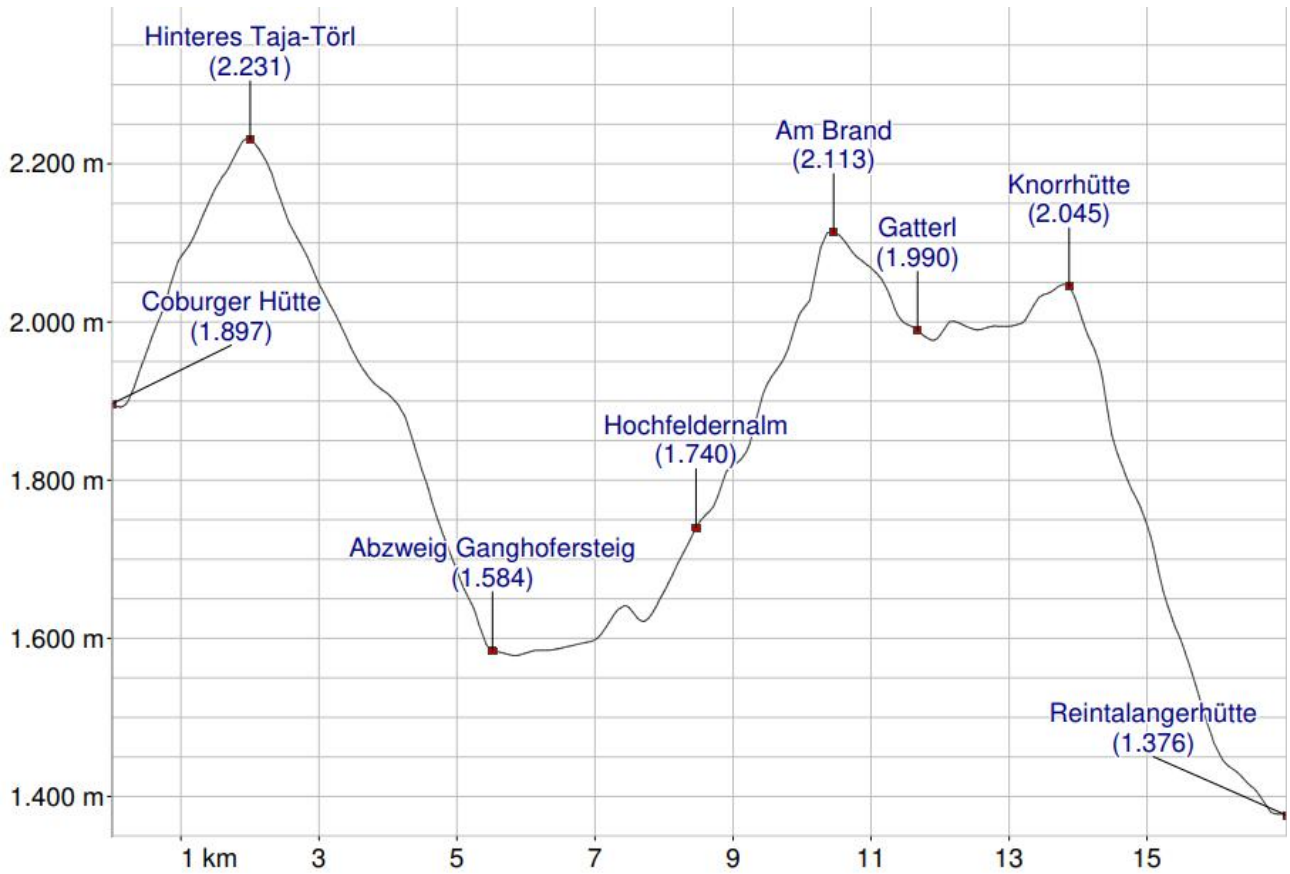

1a - Hoher Gang

1b - Seeben Klettersteig

1c - Immensteig

1d - Ehrwalder Alm

2 - Hinteres Taja-Törl, Gatterl

3 - Bockhütte, Schachenhaus

4a - Bergleintal

4b - Söllerpas