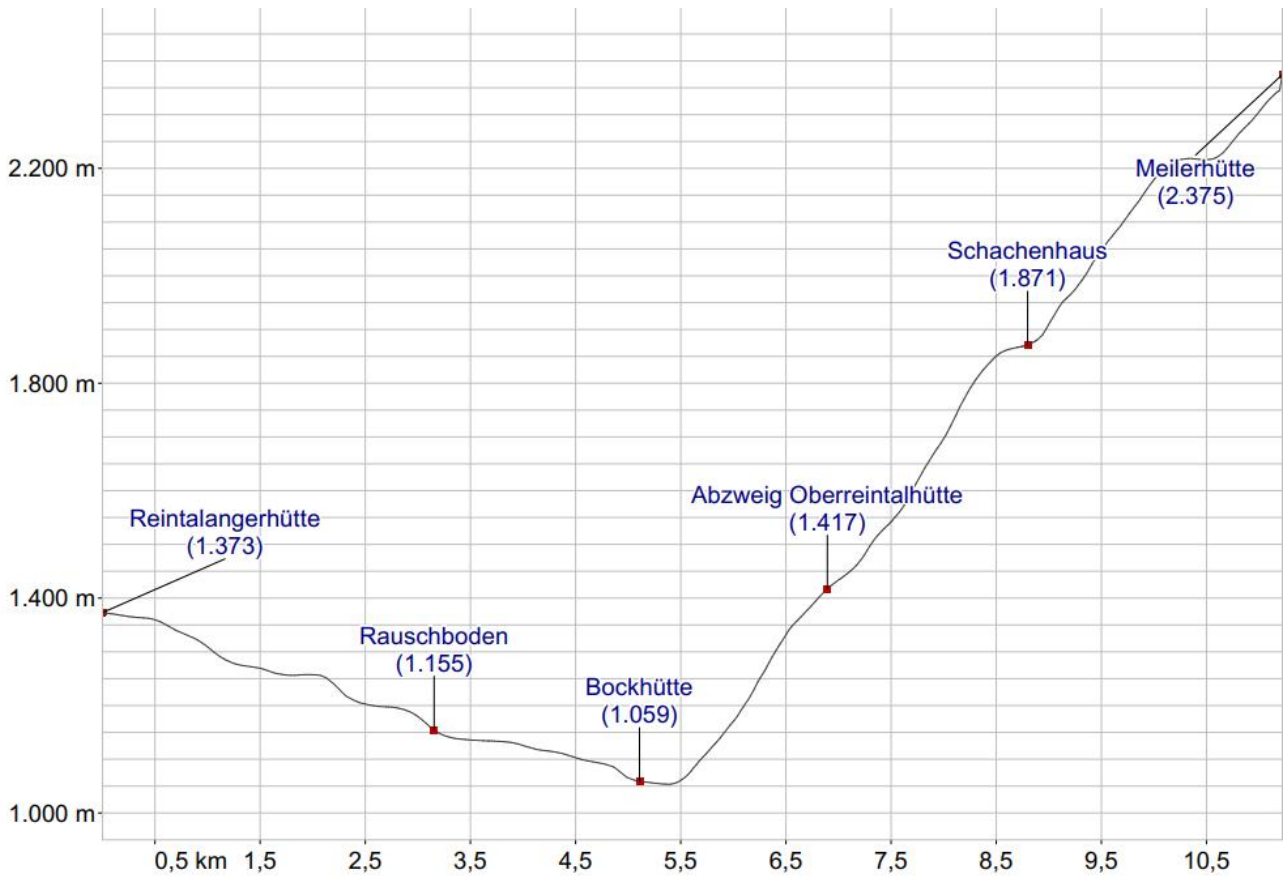

1a - Hoher Gang

1b - Seeben Klettersteig

1c - Immensteig

1d - Ehrwalder Alm

2 - Hinteres Taja-Törl, Gatterl

3 - Bockhütte, Schachenhaus

4a - Bergleintal

4b - Söllerpas