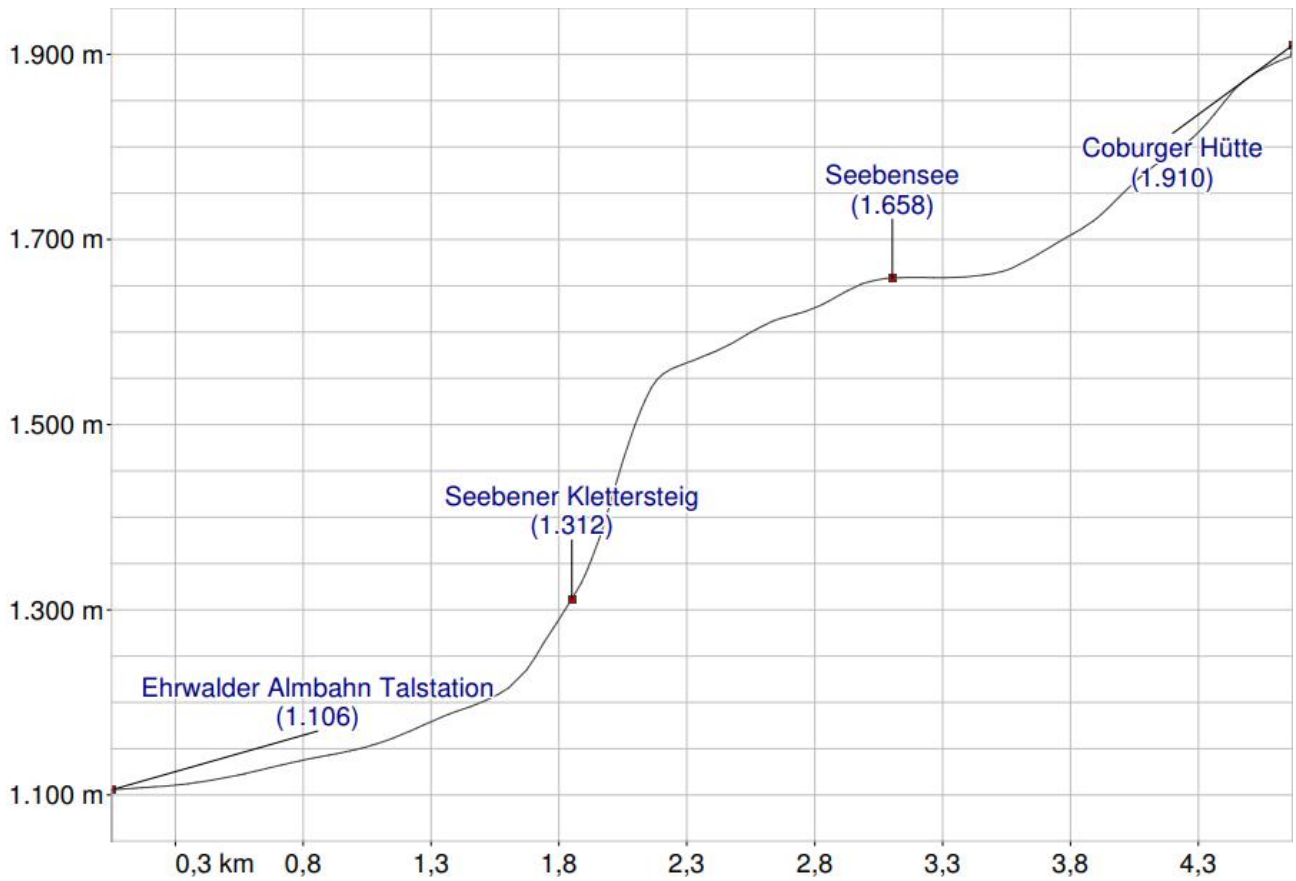

1a - Hoher Gang

1b - Seeben Klettersteig

1c - Immensteig

1d - Ehrwalder Alm

2 - Hinteres Taja-Törl, Gatterl

3 - Bockhütte, Schachenhaus

4a - Bergleintal

4b - Söllerpas