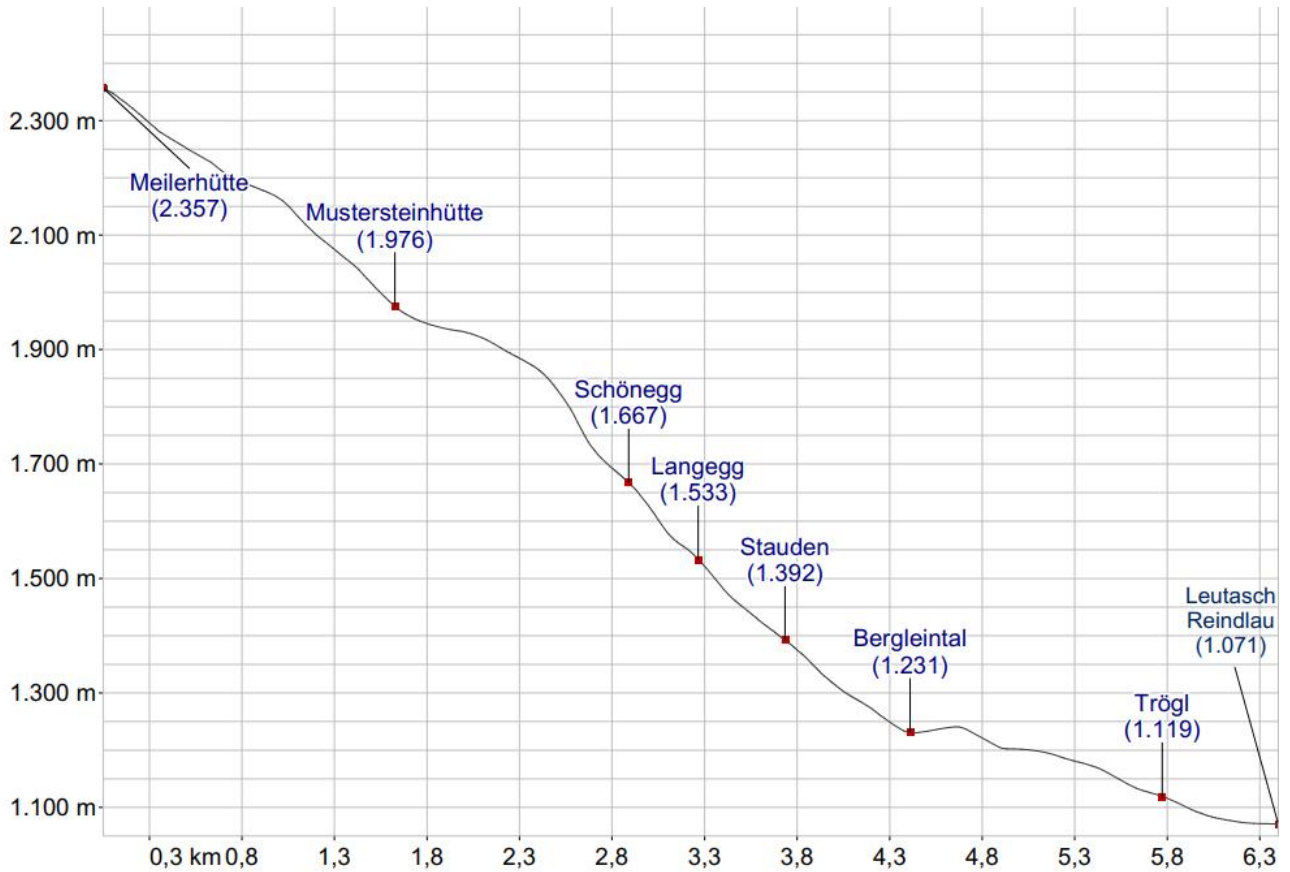

1a - Hoher Gang

1b - Seeben Klettersteig

1c - Immensteig

1d - Ehrwalder Alm

2 - Hinteres Taja-Törl, Gatterl

3 - Bockhütte, Schachenhaus

4a - Bergleintal

4b - Söllerpas